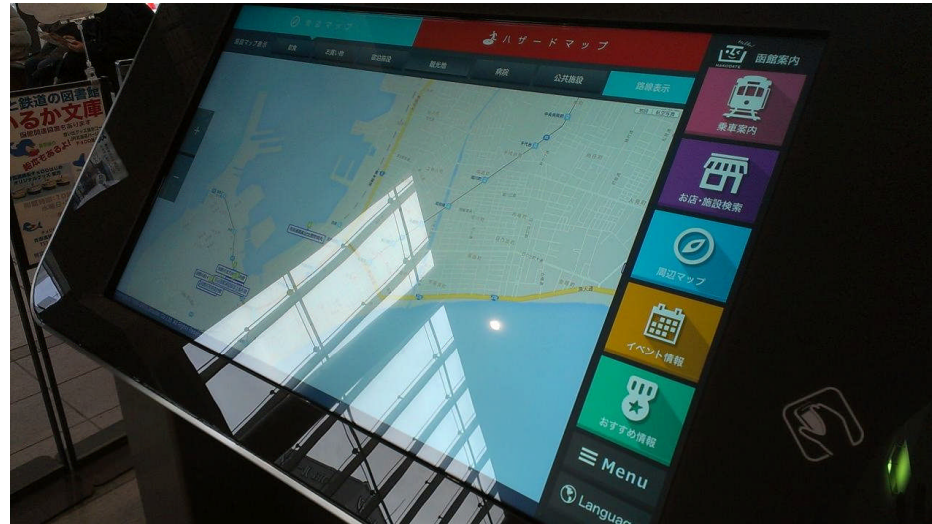

23inchガラススルータッチキオスク(プリンター付き)

KIOSK NFC SYSTEM

22inchバリアフリーキオスク端末(ユニバーサルデザイン) 32inch電子看板 回転式電子看板32inchLCD+LED

32inchタッチパネル付き電子看板

32inchアンドロイドOS端末(タッチパネル可能)

46inchガラススルータッチ付きテーブル

55inchアンドロイドマルチタッチテーブル

46インチ業務用FullHDディスプレイ+ AndroidOS対応赤外線マルチタッチ

マルチタッチテーブル/壁掛け組込用モジュール (AndroidOS:23,27,32inchBOX)