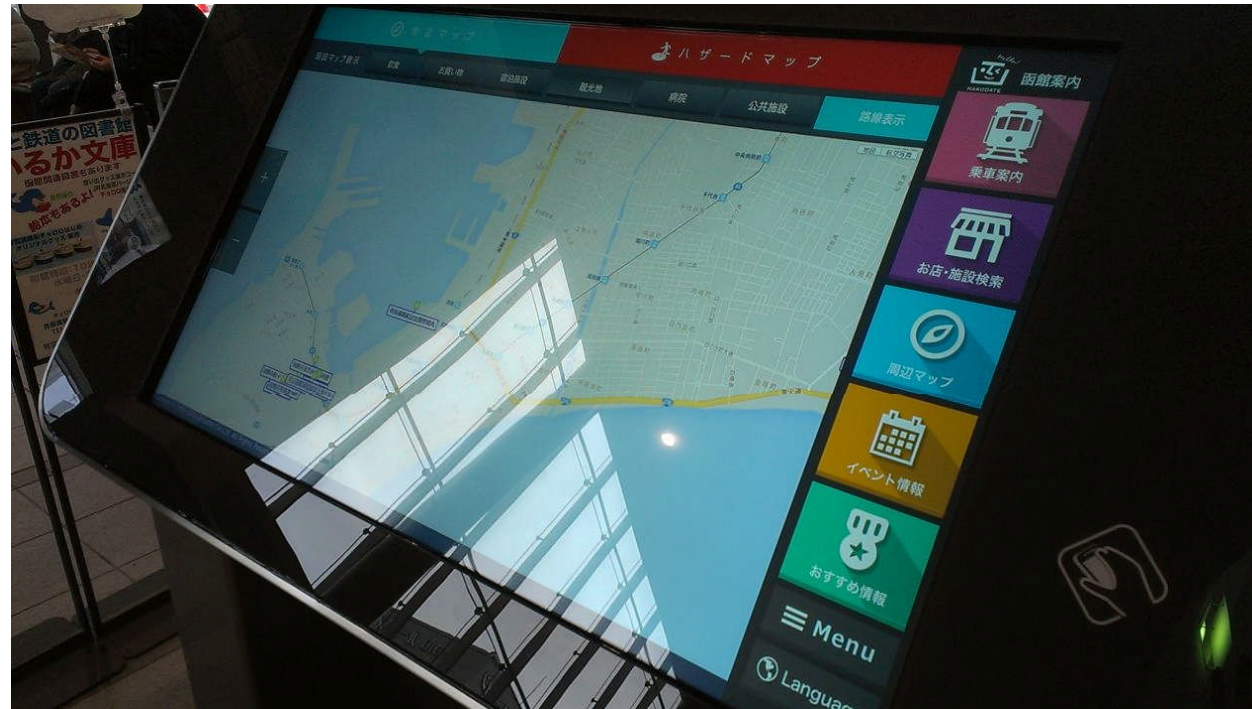

Digital SignageSystem

<http://www.skr-tech.co.jp/>

SKR
Technology & Solution

デジタルサイネージ導入事例・筐体

タッチパネル情報キオスク端末BOXタイプ(e-TerminalBT-17S)

バリアフリーKIOSK(電動車イス対応)

e-Terminal BT-17S

LCD	17inch SXGA 1280 × 1024
TouchPanel	抵抗膜方式
Interface	LCD:VGA TP:USB
Dimensions	540(W) 420(D) 1300(H)

e-Terminal BT-21.5S

LCD	21.5inch FullHD 1920 × 1080
TouchPanel	マルチタッチ 赤外線方式
Interface	LCD:HDMI,DVI TP:USB
Dimensions	800(W) 420(D) 1300(H)

e-Terminal BF-21.5S WebSaite参照

<http://www.skr-tech.co.jp/androidsignage.htm>

23inchガラススルータッチキオスク(プリンター付き)

KIOSK NFC SYSTEM

22inchバリアフリーキオスク端末(ユニバーサルデザイン) 32inch電子看板 回転式電子看板32inchLCD+LED

32inchタッチパネル付き電子看板

32inchアンドロイドOS端末(タッチパネル可能)

46inchガラススルータッチ付きテーブル

55inchアンドロイドマルチタッチテーブル

46インチ業務用FullHDディスプレイ+ AndroidOS対応赤外線マルチタッチ