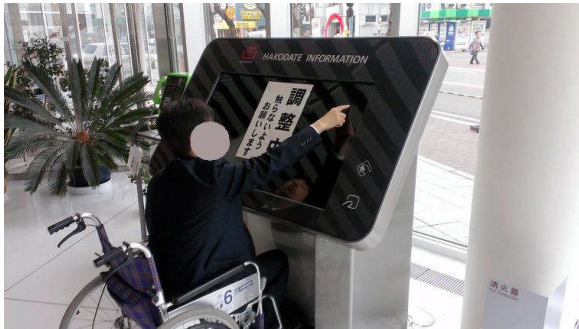

Digital SignageSystem

<http://www.skr-tech.co.jp/>

SKR
Technology & Solution

デジタルサイネージ導入事例・筐体

タッチパネル情報キオスク端末BOXタイプ(e-TerminalBT-17S)

バリアフリーKIOSK(電動車イス対応)

e-Terminal BT-17S

LCD	17inch SXGA 1280 × 1024
TouchPanel	抵抗膜方式
Interface	LCD:VGA TP:USB
Dimensions	540(W) 420(D) 1300(H)

23inchガラススルータッチキオスク(プリンター付き)

KIOSK NFC SYSTEM

22inchバリアフリーキオスク端末(ユニバーサルデザイン) 32inch電子看板 回転式電子看板32inchLCD+LED

32inchタッチパネル付き電子看板

32inchアンドロイドOS端末(タッチパネル可能)

46inchガラススルータッチ付きテーブル

55inchアンドロイドマルチタッチテーブル

46インチ業務用FullHDディスプレイ+ AndroidOS対応赤外線マルチタッチ