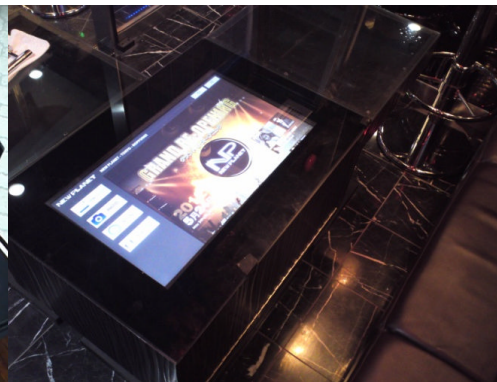

Table Touch System

32"テーブルマルチタッチ (Android) 23"テーブルマルチタッチ 17"ガラススルータッチモジュール

17"ガラス越しタッチLCDモジュール

46"ガラス越しタッチLCDモジュール

Touch Panel Signage

32" Wタッチキオスク端末

デジタルサインボード

22"ユニバーサルデザインKIOSK

21.5"アンドロイドタッチ

23"ガラススルータッチforAndroidMulti

55"マルチタッチ+ソフト

SKR Technology
<http://www.skr-tech.co.jp/>