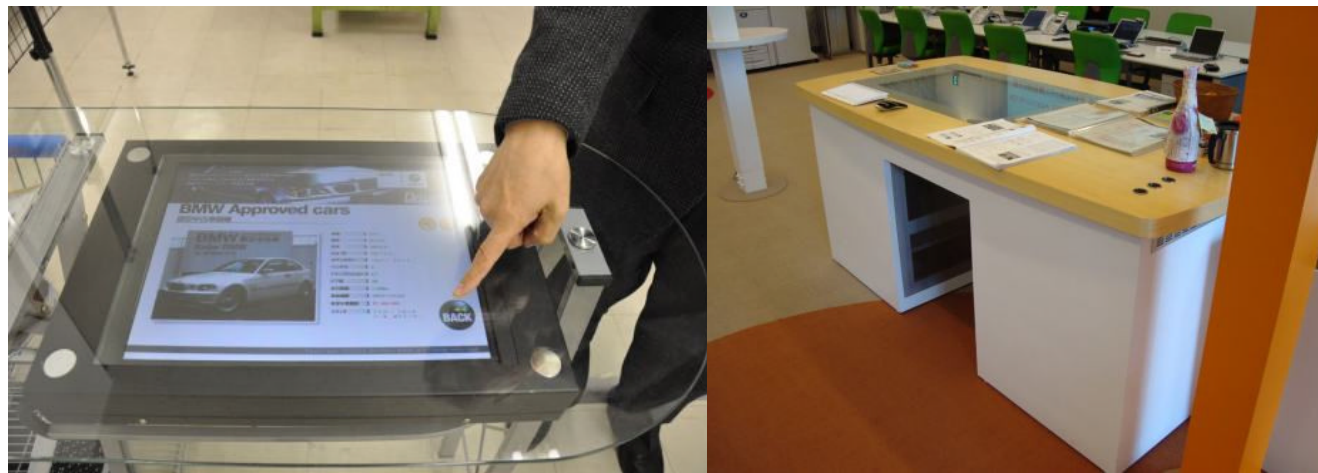

Table Touch System

32"テーブルマルチタッチ (Android) 23"テーブルマルチタッチ 17"ガラススルータッチモジュール

17"ガラス越しタッチLCDモジュール

46"ガラス越しタッチLCDモジュール

Touch Panel Signage

32" Wタッチキオスク端末

デジタルサインボード

22"ユニバーサルデザインKIOSK

21.5"アンドロイドタッチ

23"ガラススルータッチforAndroidMulti

55"マルチタッチ+ソフト

SKR Technology
<http://www.skr-tech.co.jp/>