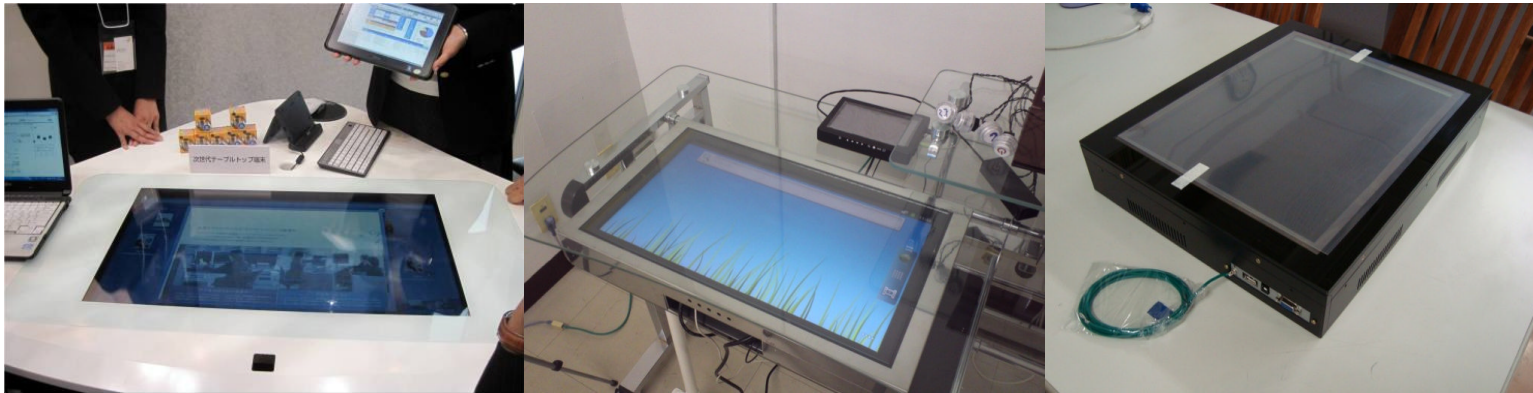

Table Touch System

32"テーブルマルチタッチ (Android) 23"テーブルマルチタッチ 17"ガラススルータッチモジュール

17"ガラス越しタッチLCDモジュール

46"ガラス越しタッチLCDモジュール

Touch Panel Signage

32" Wタッチキオスク端末

デジタルサインボード

22"ユニバーサルデザインKIOSK